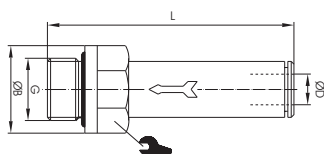

MALE THREAD / TUBE NON-RETURN VALVE
CLAPET ANTI RETOUR MALE / TUBE
VALVOLA DI NON RITORNO FILETTO MASCHIO / TUBO

CODE	ØD	G	ØB	L	
VR4003104	4	M5	8	37	9
VR4003204	4	1/8	13	30	11
VR4003206	6	1/8	13	37,5	13
VR4003306	6	1/4	16	38	14
VR4003208	8	1/8	13	38	15
VR4003308	8	1/4	16	39	16
VR4003310	10	1/4	16	42,5	18
VR4003410	10	3/8	20	42,5	18
VR4003512	12	1/2	25	45	22
VR4003514	14	1/2	25	52,5	25