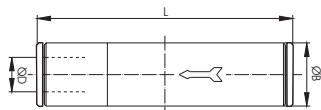

TUBE / TUBE NON-RETURN VALVE
CLAPET ANTI RETOUR TUBE / TUBE
VALVOLA DI NON RITORNO TUBO / TUBO

CODE	ØD	ØB	L
VR400504	4	9	44,5
VR400506	6	11	50
VR400508	8	13	53,5