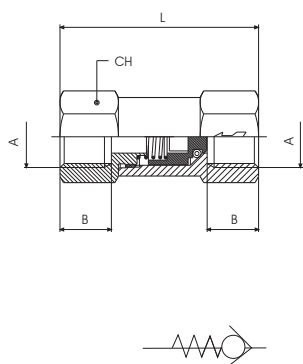

NON-RETURN VALVE FEMALE / FEMALE
CLAPET ANTI RETOUR FEMELLE / FEMELLE
VALVOLE DI NON RITORNO FEMMINA / FEMMINA

CODE	A	B	L	CH
VR40011	M5	5,5	26,5	8
VR40012	1/8	8,5	35,5	13
VR40013	1/4	11	43	17
VR40014	3/8	12	58	24
VR40015	1/2	15	63	24