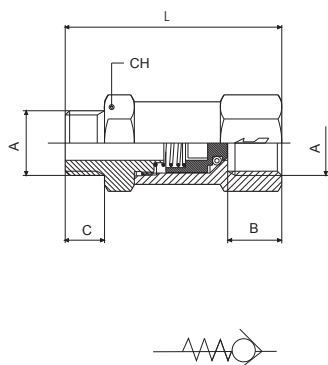

NON-RETURN VALVE MALE / FEMALE
CLAPET ANTI RETOUR MALE / FEMELLE
VALVOLE DI NON RITORNO MASCHIO / FEMMINA

CODE	A	B	C	L	CH
VR40021	M5	5,5	4	34,5	8
VR40022	1/8	8,5	6	37,5	14
VR40023	1/4	11	8	46,6	17
VR40024	3/8	12	9	61	24
VR40025	1/2	15	10	64	24