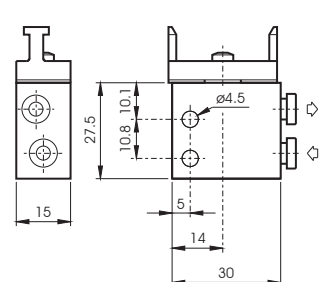

ADAPTOR / **ADAPTATEUR** / **ADATTATORE**
Lateral tube 4 / **Tube 4 latéral** / **Tube 4 laterale**

VM5002023601 3/2 NC / NF / NC
VM5001023601 3/2 NO / NO / NA