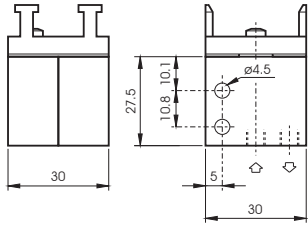

ADAPTOR / **ADAPTATEUR** / ADATTATORE
Lower M5 / **M5 inférieur** / M5 inferiore

- VM4000025101 5/2
- VM4000026121 5/3 CO / CO / CA
- VM4000026131 5/3 CP / CP / CP