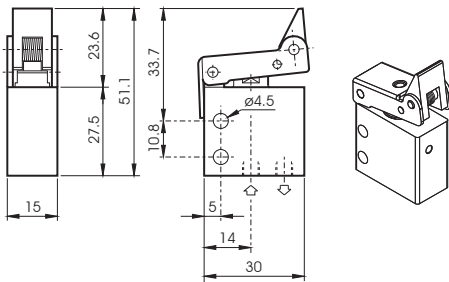

UNI-DIRECTIONAL LEVER / **LEVIER UNIDIRECTIONNEL** /
LEVA UNIDIREZIONALE

Lower M5 / **M5 inférieur** / M5 inferiore

VM4002043101 3/2 NC / NF / NC
VM4001043101 3/2 NO / NO / NA