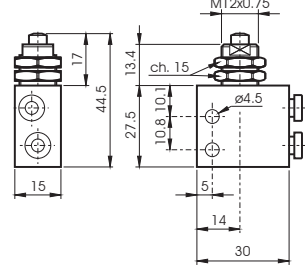

Lower tube 4 / **Tube 4 inférieur** / Tubo 4 inferiore

**VM4002053601** 3/2 NC / NF / NC  
**VM4001053601** 3/2 NO / NO / NA

PANEL MOUNT TAPPET / PASSE CLOISON / PULSANTE PASSA PARETE

Lateral tube 4 / **Tube 4 latéral** / Tubo 4 laterale

**VM5002053601** 3/2 NC / NF / NC  
**VM5001053601** 3/2 NO / NO / NA

PUSH BUTTON / **BOUTON POUSSOIR** / TASTO

Lower tube 4 / **Tube 4 inférieur** / Tubo 4 inferiore

**VM4002063101** 3/2 NC / NF / NC  
**VM4001063101** 3/2 NO / NO / NA