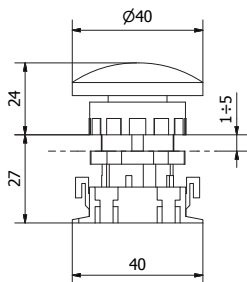

Ø40 MUSHROOM (red color)
CHAMPIGNON Ø40 (couleur rouge)
FUNGO Ø40 (colore rosso)

CODE
AP402 monostable / **monostable** / *monostabile*
AP402A turn to unlock / **tourner pour déverrouiller** / *sblocco a rotazione*