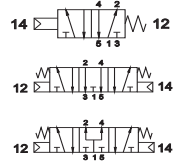

ADAPTOR / **ADAPTATEUR** / ADATTATORE
Lateral M5 / **M5 latéral** / M5 laterale

- VM5000025101 5/2
- VM5000026121 5/3 CO / CO / CA
- VM5000026131 5/3 CP / CP / CP