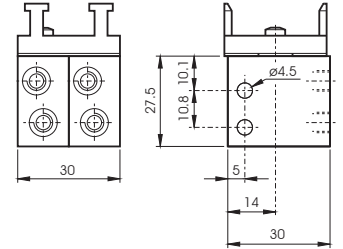

ADAPTOR / **ADAPTATEUR** / ADATTATORE
Lateral M5 / **M5 latéral** / M5 laterale

- VM5000025101 5/2
- VM5000026121 5/3 CO / CO / CA
- VM5000026131 5/3 CP / CP / CP