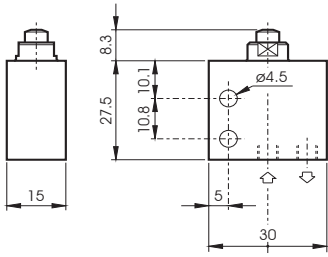

BUTTON / **IMPULSION** / **PULSANTE**
Lower M5 / **M5 inférieur** / **M5 inferiore**

VM4002013101 3/2 NC / NF / NC
VM4001013101 3/2 NO / NO / NA