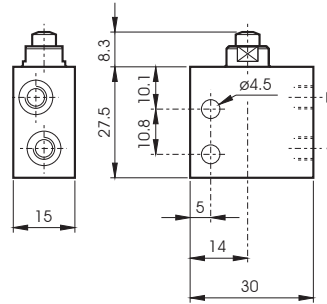

BUTTON / **IMPULSION** / **PULSANTE**
Lateral M5 / **M5 latéral** / **M5 laterale**

VM5002013101 3/2 NC / NF / NC
VM5001013101 3/2 NO / NO / NA