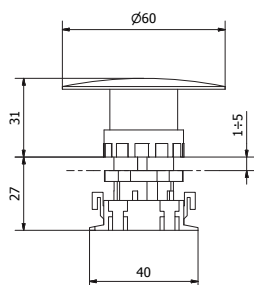

Ø60 PALM (red color)
POUSSE - TOURNE Ø60 (couleur rouge)
FUNGO Ø60 (colore rosso)

CODE
AP403 monostable / **monostable** / *monostabile*
AP403A turn to unlock / **tourner pour déverrouiller** / *sblocco a rotazione*