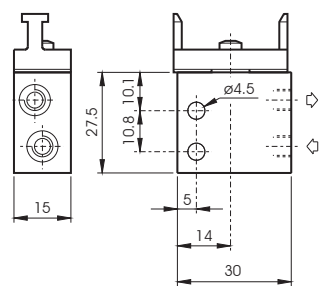

ADAPTOR / **ADAPTATEUR** / **ADATTATORE**
Lateral M5 / **M5 latéral** / **M5 laterale**

VM5002023101 3/2 NC / NF / NC
VM5001023101 3/2 NO / NO / NA