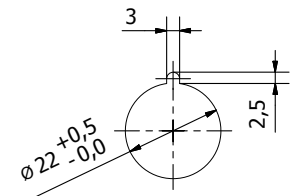

PANEL MOUNTING HOLE WITH ANTIROTATION FEATURE
PERCAGE POUR MONTAGE SUR PANNEAU AVEC FONCTION ANTIROTATION
FORO PER MONTAGGIO A PANNELLO CON ASOLA ANTIROTAZIONE