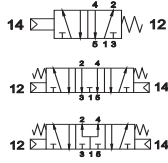

ADAPTOR / **ADAPTATEUR** / ADATTATORE
Lower M5 / **M5 inférieur** / M5 inferiore

- VM4000025101 5/2
- VM4000026121 5/3 CO / CO / CA
- VM4000026131 5/3 CP / CP / CP