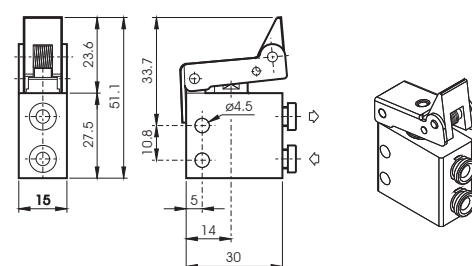

UNI-DIRECTIONAL LEVER / **LEVIER UNIDIRECTIONNEL** /
LEVA UNIDIREZIONALE

Lateral tube 4 / **Tube 4 latéral** / Tubo 4 laterale

VM5002043601 3/2 NC / NF / NC
VM5001043601 3/2 NO / NO / NA