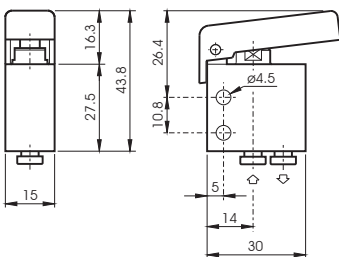

PUSH BUTTON / **BOUTON POUSSOIR** / TASTO

Lower M5 / **M5 inférieur** / M5 inferiore

VM4002063601 3/2 NC / NF / NC
VM4001063601 3/2 NO / NO / NA