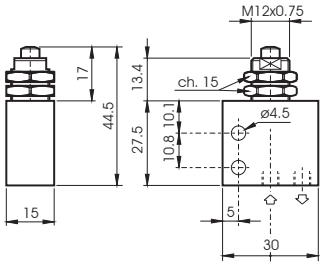

PANEL MOUNT TAPPET / PASSE CLOISON / PULSANTE PASSA PARETE

Lower M5 / **M5 inférieur** / M5 inferiore

VM4002053101 3/2 NC / NF / NC
VM4001053101 3/2 NO / NO / NA