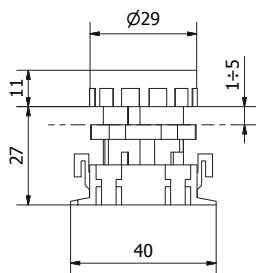

PROTECTED PUSH BUTTON (3 colors included: red, white and black)
BOUTON POUSSOIR (3 couleurs incluses: rouge, blanc et noir)
PULSANTE PROTETTO (3 colori inclusi: rosso, bianco e nero)

CODE
AP401 monostable / **monostable** / *monostabile*