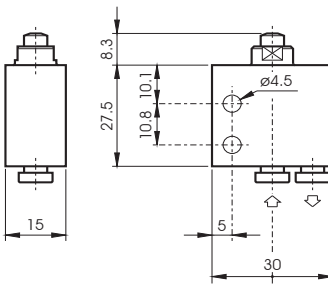

BUTTON / **IMPULSION** / **PULSANTE**
Lower tube 4 / **Tube 4 inférieur** / **Tube 4 inferiore**

VM4002013601 3/2 NC / NF / NC
VM4001013601 3/2 NO / NO / NA