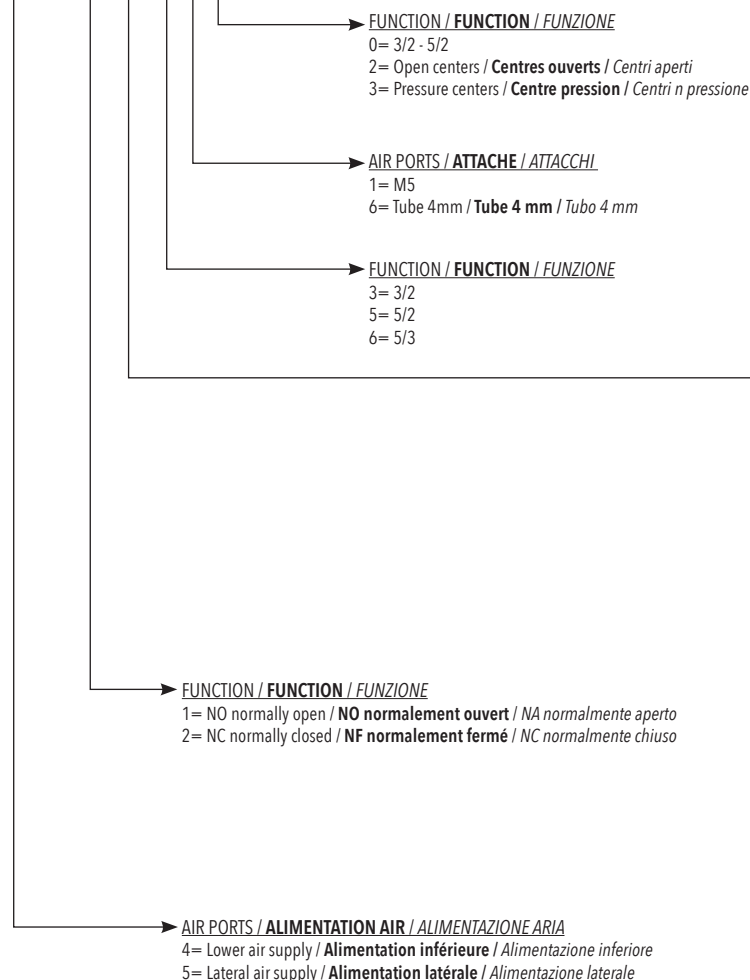

ORDERING CODE / CODIFICATION / CHIAVE DI CODIFICA

V M 4 0 0 0 0 0 0 1