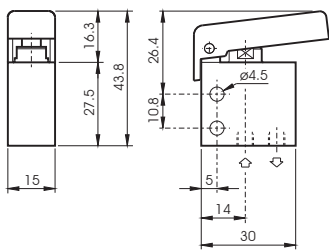

PUSH BUTTON / **BOUTON POUSSOIR** / TASTO

Lower tube 4 / **Tube 4 inférieur** / Tubo 4 inferiore

VM4002063101 3/2 NC / NF / NC
VM4001063101 3/2 NO / NO / NA