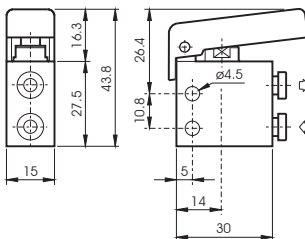

PUSH BUTTON / **BOUTON POUSSOIR** / TASTO

Lateral tube 4 / **Tube 4 latéral** / Tubo 4 laterale

VM5002063601 3/2 NC / NF / NC
VM5001063601 3/2 NO / NO / NA