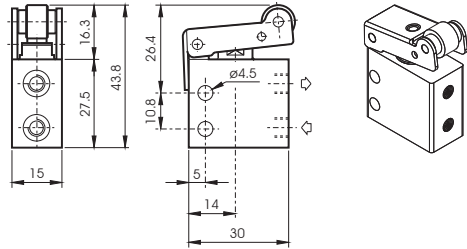

ROLLER LEVER / **LEVIER A GALET** / LEVA RULLO
Lateral M5 / **M5 latéral** / M5 laterale

VM5002033101 3/2 NC / NF / NC
VM5001033101 3/2 NO / NO / NA