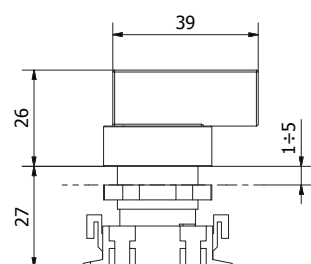

SHORT LEVER SELECTOR (black color)  
**BOUTON A LEVIER COURT (couleur noir)**  
*SELETTORE LEVA CORTA (colore nero)*

**CODE**  
**AP404** 2 positions monostable / **2 positions monostable** / *2 posizioni monostabile* 0 ◀ 1  
**AP404A** 2 positions bistable / **2 positions bistable** / *2 posizioni bistabile* 0 1  
**AP404B** 3 positions monostable / **3 positions monostable** / *3 posizioni monostabile* 2 ▶ 0 ◀ 1  
**AP404C** 3 positions stable / **3 positions stable** / *3 posizioni stabile* 2 0 1