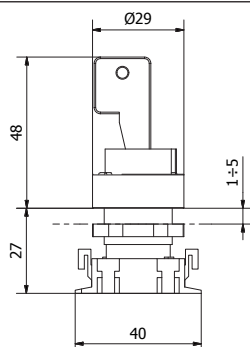

KEY SELECTOR
BOUTON A CLE
SELETTORE A CHIAVE

CODE
AP406 2 positions bistable / **2 positions bistable** / *2 posizioni bistabile* 0 1