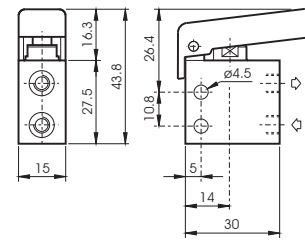

PUSH BUTTON / **BOUTON POUSSOIR** / TASTO

Lateral M5 / **M5 latéral** / M5 laterale

VM5002063101 3/2 NC / NF / NC
VM5001063101 3/2 NO / NO / NA