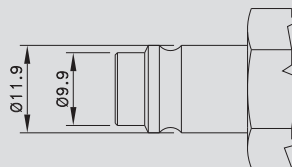

GERMAN SERIES / PROFIL ALLEMAND / SERIE GERMANIA