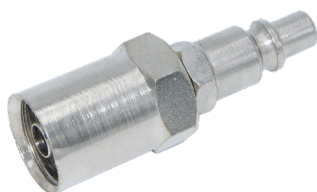

E505

UNIVERSAL QUICK COUPLER WITH BARD / **COUPLEUR UNIVERSEL DOUILLE CANNELÉE** / *ATTACCO RAPIDO A RESCA*

CODE	Tube	L		min.pcs.
E505 6	6 mm	60,0	19	10
E505 8	8 mm	62,0	19	10
E505 10	10 mm	64,0	22	10
E505 12	12 mm	64,0	22	10

E511

MALE CONNECTOR ITALIAN SERIES / **CONNECTEUR MALE PROFIL ITALIEN** / *INNESTO RAPIDO MASCHIO PROFILO ITALIANO*

CODE	Thread	L		min.pcs.
E511 1/8	1/8	36,0	13	10
E511 1/4	1/4	36,0	14	10
E511 3/8	3/8	38,0	17	10

E512

FEMALE CONNECTOR ITALIAN SERIES / **CONNECTEUR FEMELLE PROFIL ITALIEN**
INNESTO RAPIDO FEMMINA PROFILO ITALIANO

CODE	Thread	L		min.pcs.
E512 1/8	1/8	29,0	13	10
E512 1/4	1/4	37,5	15	10
E512 3/8	3/8	39,5	19	10
E512 1/2	1/2	40,5	22	10

E513

ITALIAN SERIES WITH HOSE CONNECTOR / **CONNECTEUR DOUILLE CANNELÉE PROFIL ITALIEN**
INNESTO RAPIDO PROFILO ITALIANO PORTAGOMMA

CODE	Tube	L		min.pcs.
E513 6x14	6x14	72,5	19	10
E513 7x16	7x16	72,5	19	10
E513 8x17	8x17	72,5	19	10
E513 10x17	10x17	72,5	19	10
E513 10x19	10x19	72,5	19	10